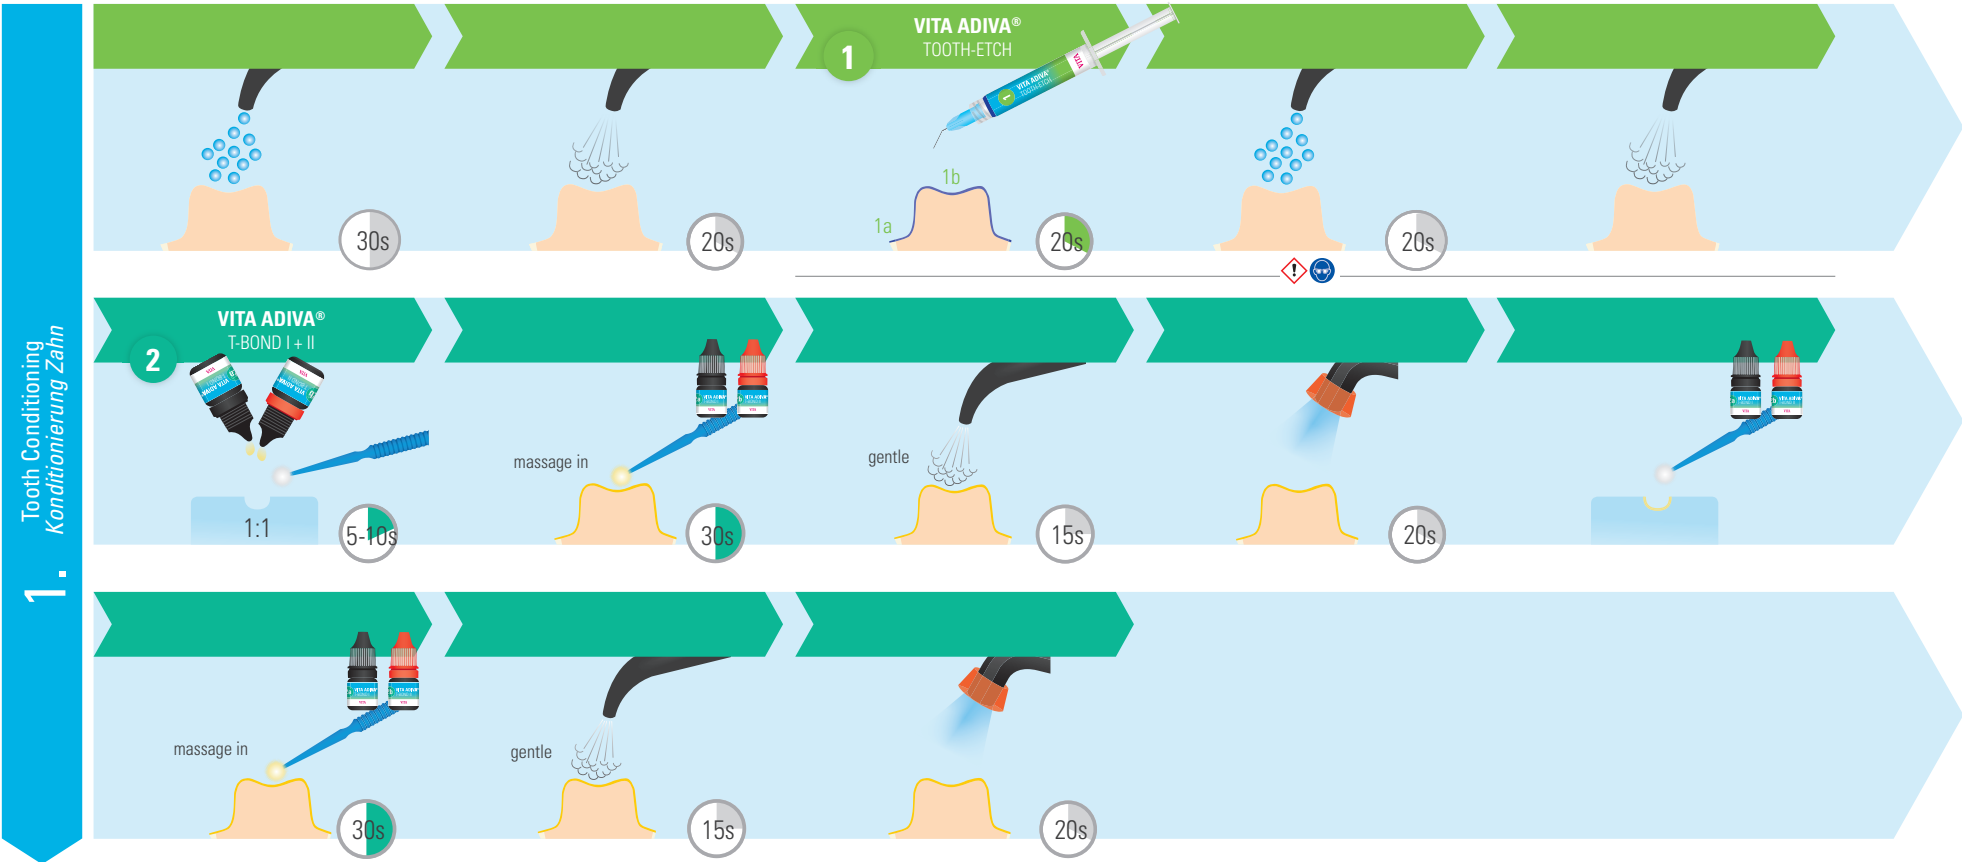

# VITA ADIVA® FULL-ADHESIVE LUTING

Workflow for full-adhesive luting of metal crowns  
 Workflow für volladhäsive Befestigung von Metall-Kronen

For „Restoration Conditioning“/ „Luting“ please turn over!  
 Für „Konditionierung Restauration“/ „Befestigung“ bitte wenden!

# VITA ADIVA® FULL-ADHESIVE LUTING

1. Tooth Conditioning

2. Restoration Conditioning

3. Luting

Workflow for full-adhesive luting of metal crowns  
 Workflow für volladhäsive Befestigung von Metall-Kronen

Questions concerning the VITA product solutions? / Fragen rund um VITA Produktlösungen? Technical / Technische Hotline Tel. +49(0)7761/562 56 22 22 · info@vita-zahnfabrik.com