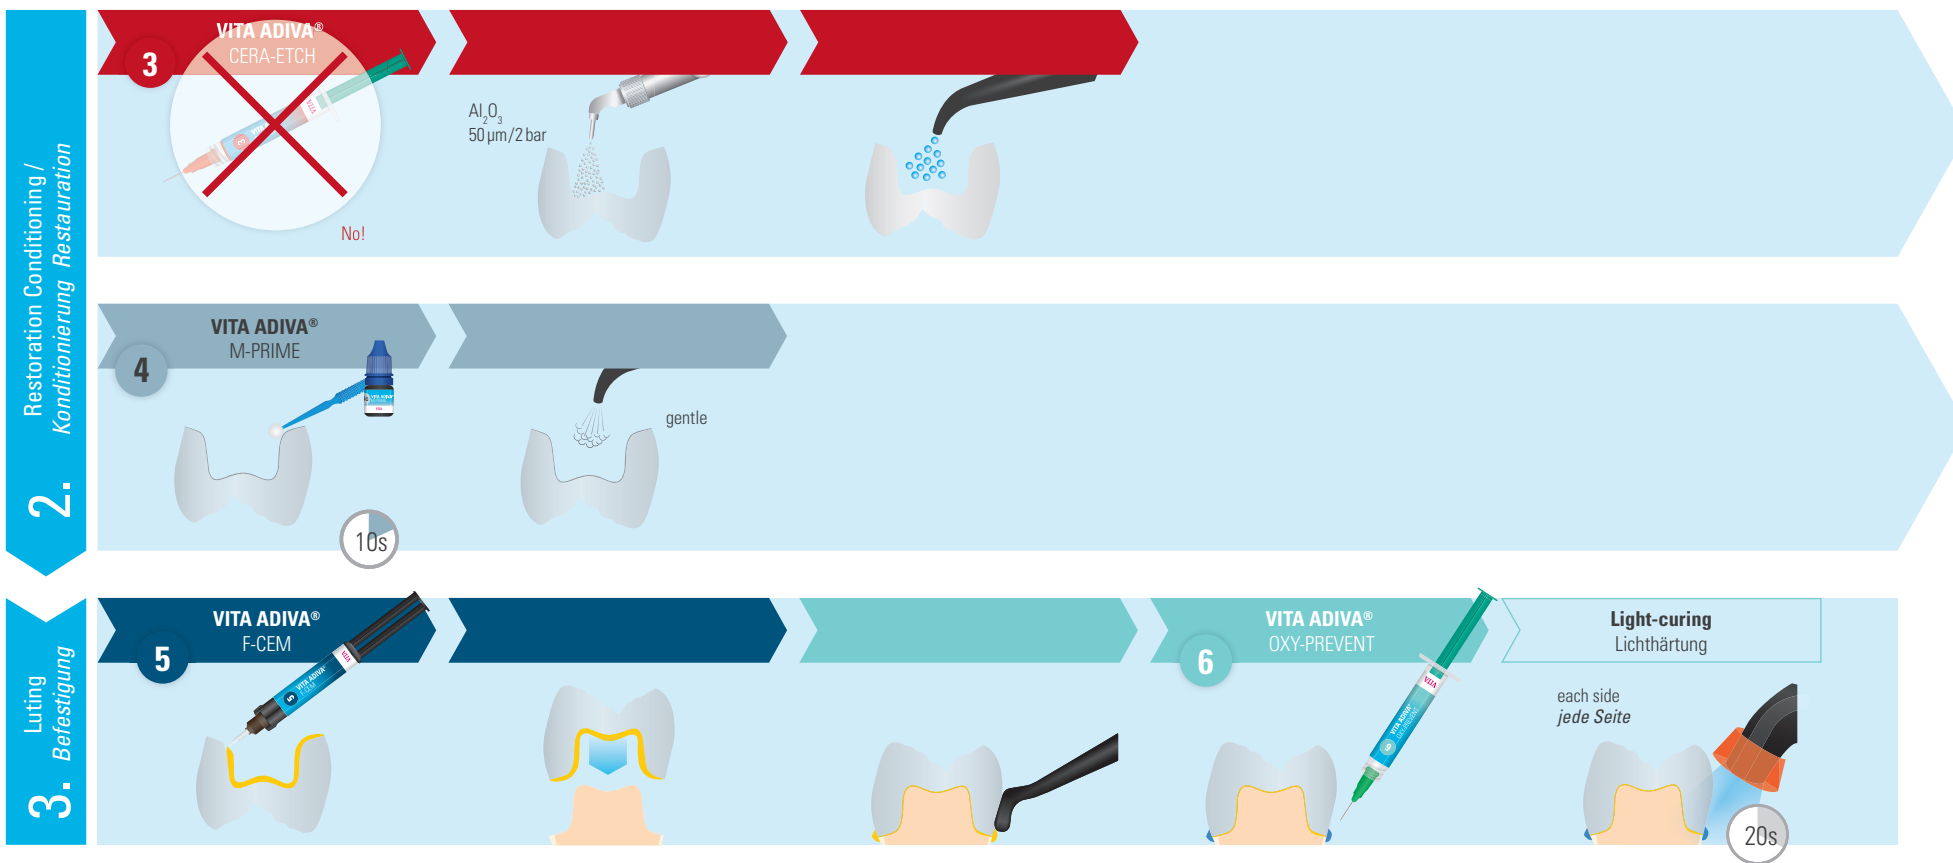

# VITA ADIVA® FULL-ADHESIVE LUTING

Workflow for full-adhesive luting of metal crowns  
 Workflow für volladhäsive Befestigung von Metall-Kronen

For „Restoration Conditioning“/ „Luting“ please turn over!  
 Für „Konditionierung Restauration“/ „Befestigung“ bitte wenden!

# VITA ADIVA® FULL-ADHESIVE LUTING

1. Tooth Conditioning

2. Restoration Conditioning

3. Luting

Workflow for full-adhesive luting of metal crowns  
 Workflow für volladhäsive Befestigung von Metall-Kronen

Questions concerning the VITA product solutions? / Fragen rund um VITA Produktlösungen? Technical / Technische Hotline Tel. +49(0)7761/562 56 22 22 · info@vita-zahnfabrik.com