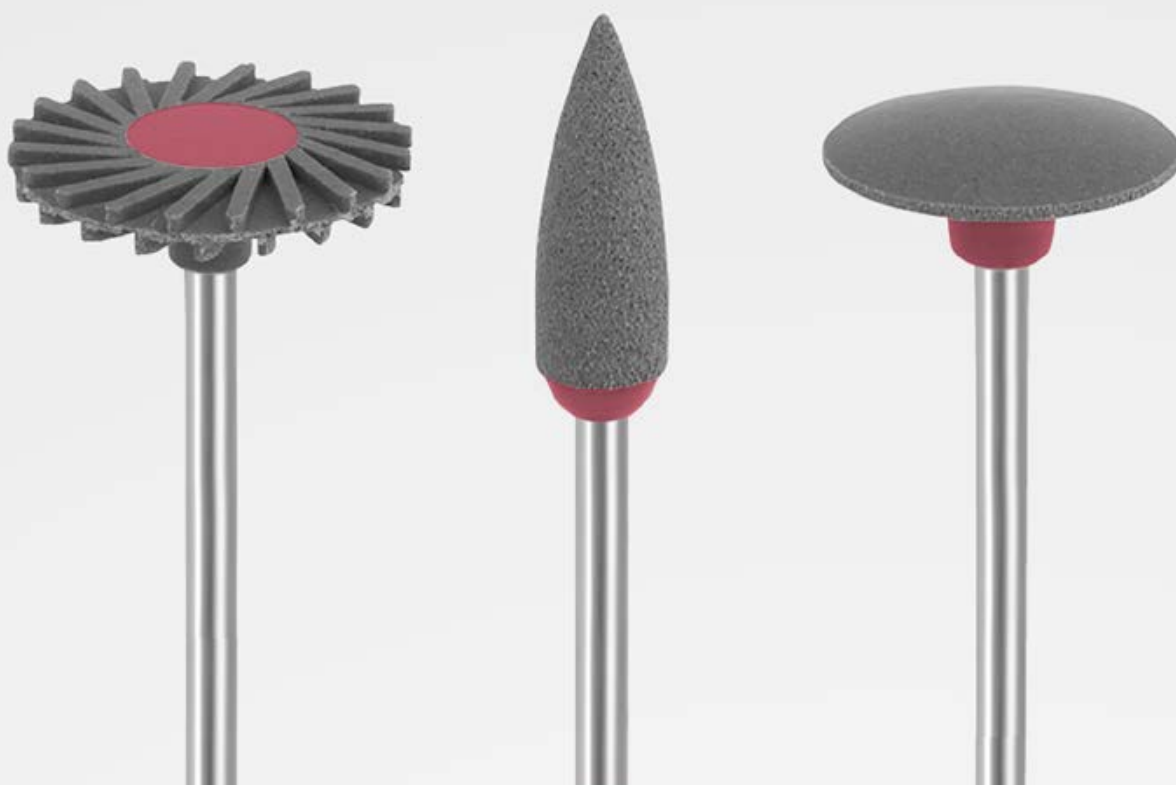

# La lucidatura completa per tutte le ceramiche

## VITA CERAMICS Polishing Set

- Lucidatura semplice e rapida
- Per tutti i tipi di ceramica
- Migliori prestazioni, maggiore durata

Altre informazioni

# VITA CERAMICS Polishing Set

Strumenti di lucidatura per tutti i tipi di ceramica

Specificamente ideati per la lucidatura in due fasi (prelucidatura e lucidatura a specchio) di tutti i materiali ceramici odontoiatrici. Particolarmente performanti e duraturi grazie a un'elevata componente diamantata nella prelucidatura, per utilizzo su volumi maggiori. Per l'utilizzo sia in studio che in laboratorio.