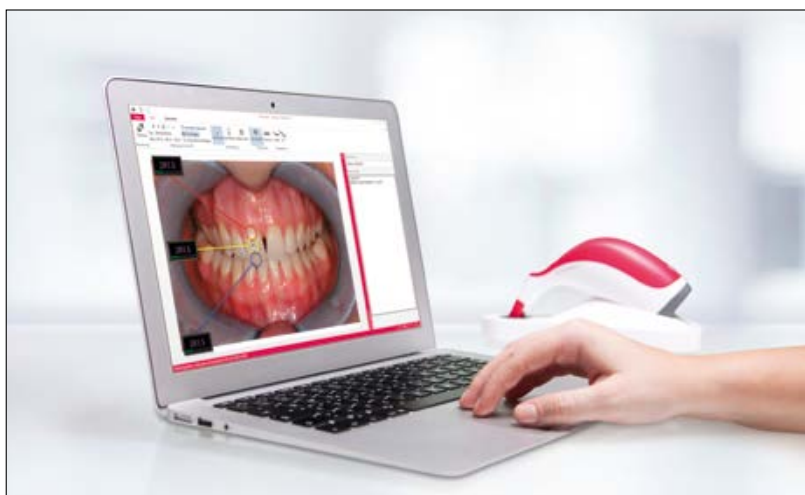

VITA Assist

Comunicare și documentare profesională a culorii atât în cabinet, cât și în laborator

Software-ul PC bazat pe Windows, VITA Assist, documentează și gestionează în mod profesional datele necesare, precum și informațiile privind culoarea dintelui. VITA Assist permite integrarea rezultatelor măsurătorii cu VITA Easyshade V în pozele digitale ale pacientului și editarea suplimentară a imaginii, precum și diverse funcții pentru comentarii. Baza de date permite gestionarea eficientă a fiecărui caz de pacient și schimbul de date între cabinet și laborator.