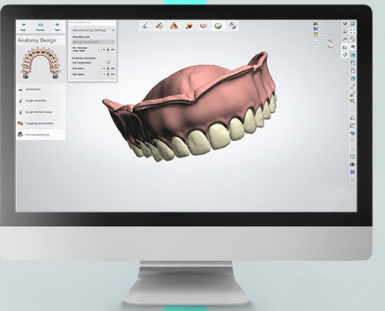

- Le plus grand choix de concepts de montage
- Peu de retouches manuelles dans le logiciel
- Bénéficiez de l'expertise de VITA en matière de conception de dents

suivant >

VITA VIONIC® WAX

Disques en cire synthétique de forme stable et résistants à la température

Optimisez vos possibilités d'essayage avec VITA VIONIC WAX

- Prothèse d'essayage confortable en cire
- Montage en cire précis
- Possibilité de correction facile

suivant >

VITA VIONIC® BASE DISC HI

Disque en PMMA de haute qualité pour la fabrication de bases prothétiques finales

Améliorez votre qualité numérique avec VITA VIONIC BASE DISC HI

- Bonne longévité grâce au matériau résistant aux chocs
- Excellente adaptation à la crête alvéolaire
- Nouvelle offre de couleurs gingivales

suivant >

VITA VIONIC VIGO®

L'intelligence dentaire au service des prothèses amovibles numériques

Améliorez l'esthétique numérique avec VITA VIONIC VIGO

- Esthétique et morphologie dentaire fonctionnelle proches de la réalité
- Gain de temps pour une productivité accrue
- Fabrication fiable en termes de processus