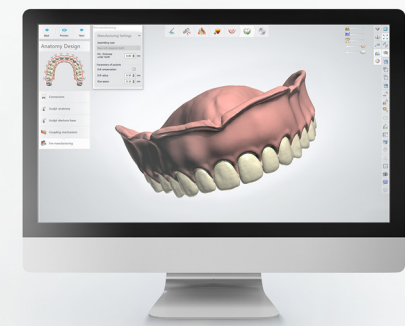

Optimisez vos **possibilités numériques**

- Les patients ont besoin de prothèses amovibles numériques individuelles.
- La bibliothèque de dents VITA VIONIC VIGO offre 7 concepts de montages individualisés.

Améliorez votre **efficacité numérique**

- Les prothèses amovibles numériques sont synonymes d'efficacité.
- VITA VIONIC SOLUTIONS propose des composants de système pour un flux de travail fluide et efficace.

VITA VIONIC® SOLUTIONS – Des composants système parfaitement adaptés pour votre flux de travail numérique.

Processus CAO

Fabrication de modèle d'essayage

Fabrication de la prothèse amovible finale

1

VITA VIONIC VIGO®
VITA VIONIC® DIGITAL VIGO
Bibliothèque de dents artificielles