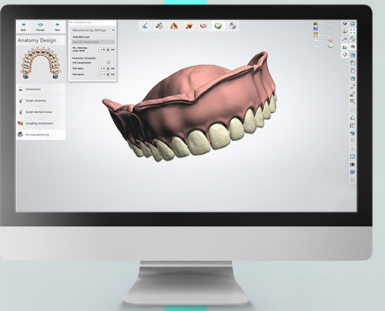

VITA VIONIC® DIGITAL VIGO

Bibliothèque de dents artificielles

Optimisez vos possibilités numériques avec la bibliothèque VITA VIONIC DIGITAL VIGO

- Exportation de la morphologie de la dent et/ou de la base prothétique vers l'usineuse ou l'imprimante
- Le plus grand choix de concepts de montage
- Peu de retouches manuelles nécessaires dans le logiciel
- Bénéficiez de l'expertise de VITA en matière de conception de dents

suivant >

VITA VIONIC® WAX

Disques en cire synthétique de forme stable et résistants à la température

Optimisez vos possibilités d'essayage avec VITA VIONIC WAX

- Prothèse d'essayage confortable en cire
- Montage en cire précis
- Possibilité de correction facile

suivant >

VITA VIONIC® BASE DISC HI

Disque en PMMA de haute qualité pour la fabrication de bases prothétiques finales

Améliorez votre qualité numérique avec VITA VIONIC BASE DISC HI

- Bonne longévité grâce au matériau résistant aux chocs
- Excellente adaptation à la crête alvéolaire
- Nouvelle offre de couleurs gingivales