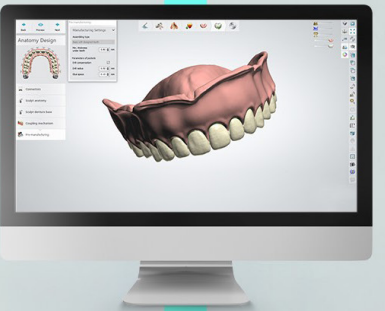

fraisé

avec **VITA VIONIC® DENT DISC multiColor**

suivant >

La bibliothèque de dents artificielles **VITA VIONIC VIGO**[®]

Optimisez vos possibilités numériques avec la bibliothèque de dents artificielles **VITA VIONIC VIGO**

- Le plus grand choix de concepts de montage
- Peu de retouches manuelles dans le logiciel
- Bénéficiez de l'expertise de VITA en matière de conception de dents

suivant >

VITA VIONIC® WAX

Disques en cire synthétique de forme stable et résistants à la température