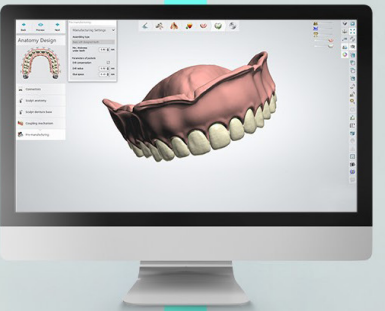

suivant >

VITA VIONIC VIGO®

L'intelligence dentaire au service des prothèses amovibles numériques

Améliorez l'esthétique numérique avec VITA VIONIC VIGO

- Esthétique et morphologie dentaire fonctionnelle proches de la réalité
- Gain de temps pour une productivité accrue
- Fabrication fiable en termes de processus

suivant >

VITA VIONIC® BOND

Système de collage autopolymérisable à deux composants

Améliorez l'adhérence des dents artificielles à la base

- Collage efficace
- Fixation précise et sans faille des dents dans la cavité
- Adhésion sûre des dents de la prothèse à la base

VITA VIONIC® DIGITAL VIGO

Bibliothèque de dents artificielles

Optimisez vos possibilités numériques avec la bibliothèque VITA VIONIC DIGITAL VIGO

- Exportation de la morphologie de la dent et/ou de la base prothétique vers l'usineuse ou l'imprimante
- Le plus grand choix de concepts de montage
- Peu de retouches manuelles nécessaires dans le logiciel
- Bénéficiez de l'expertise de VITA en matière de conception de dents