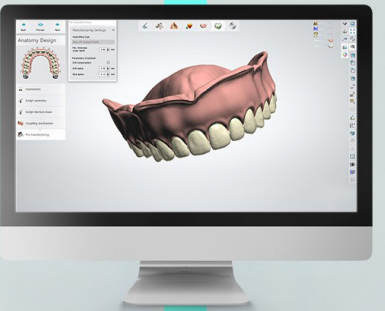

- Le plus grand choix de concepts de montage
- Peu de retouches manuelles dans le logiciel
- Bénéficiez de l'expertise de VITA en matière de conception de dents

suivant >

VITA VIONIC® WAX

Disques en cire synthétique de forme stable et résistants à la température

Optimisez vos possibilités d'essayage avec VITA VIONIC WAX

- Prothèse d'essayage confortable en cire
- Montage en cire précis
- Possibilité de correction facile

suivant >

VITA VIONIC® BASE DISC HI

Disque en PMMA de haute qualité pour la fabrication de bases prothétiques finales

suivant >

VITA VIONIC VIGO®

L'intelligence dentaire au service des prothèses amovibles numériques

Améliorez l'esthétique numérique avec VITA VIONIC VIGO

- Esthétique et morphologie dentaire fonctionnelle proches de la réalité
- Gain de temps pour une productivité accrue
- Fabrication fiable en termes de processus