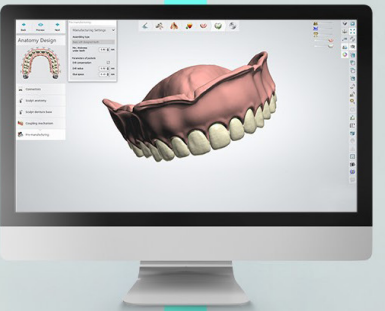

VITA VIONIC® DIGITAL VIGO

Bibliothèque de dents artificielles

Optimisez vos possibilités numériques avec la bibliothèque VITA VIONIC DIGITAL VIGO

- Exportation de la morphologie de la dent et/ou de la base prothétique vers l'usineuse ou l'imprimante
- Le plus grand choix de concepts de montage
- Peu de retouches manuelles nécessaires dans le logiciel
- Bénéficiez de l'expertise de VITA en matière de conception de dents

suivant >

VITA VIONIC® WAX

Disques en cire synthétique de forme stable et résistants à la température

Optimisez vos possibilités d'essayage avec VITA VIONIC WAX

- Prothèse d'essayage confortable en cire
- Montage en cire précis
- Possibilité de correction facile

suivant >

VITA VIONIC® BASE DISC HI

Disque en PMMA de haute qualité pour la fabrication de bases prothétiques finales

Améliorez votre qualité numérique avec VITA VIONIC BASE DISC HI

- Bonne longévité grâce au matériau résistant aux chocs
- Excellente adaptation à la crête alvéolaire
- Nouvelle offre de couleurs gingivales

suivant >

VITA VIONIC® DENT DISC multiColor

Disque en composite MRP (PMMA à charges inorganique)
pour les dents de prothèses amovibles

Améliorez votre qualité numérique avec VITA VIONIC DENT DISC multiColor