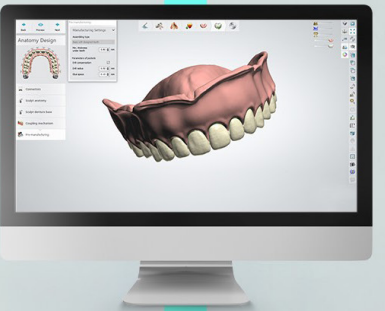

VITA VIONIC® DENT DISC multiColor

Disque en composite MRP (PMMA à charges inorganique)
pour les dents de prothèses amovibles

Améliorez votre qualité numérique avec VITA VIONIC DENT DISC multiColor

- La haute qualité correspond aux dents préfabriquées VITA premium
  - en termes de résistance à l'abrasion
  - en termes d'aptitude au polissage
- Dégradé de couleur de la dent intégré pour une meilleure esthétique

suivant >