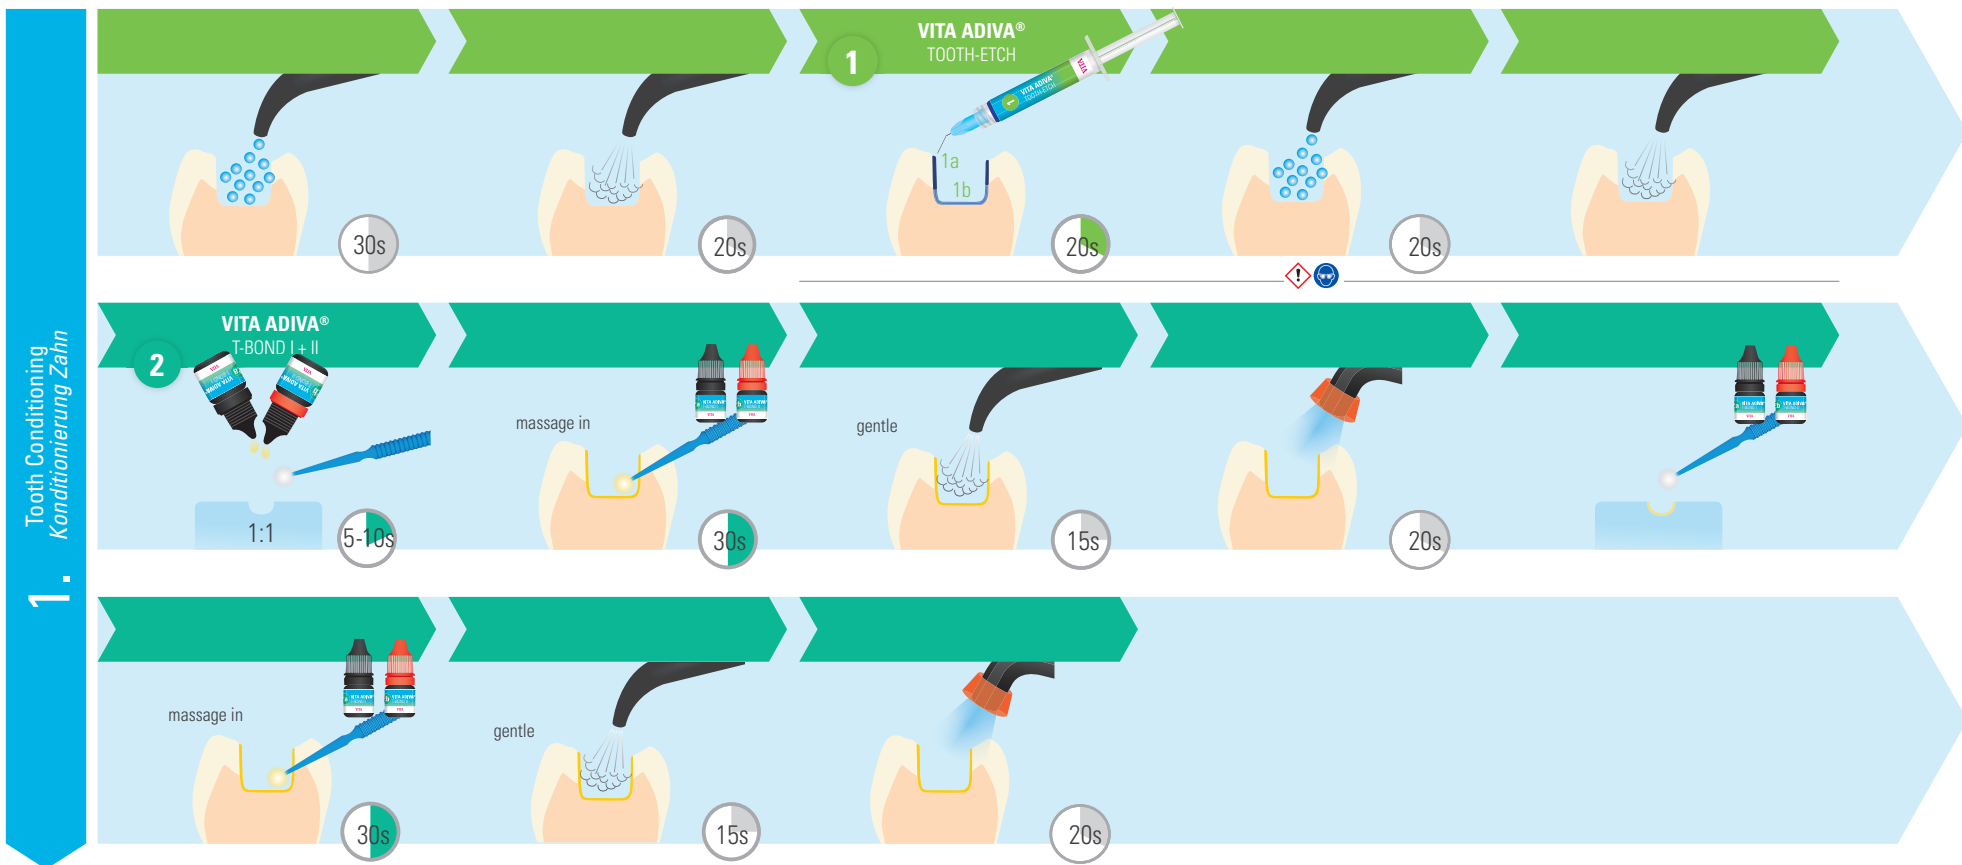

# VITA ADIVA® FULL-ADHESIVE LUTING

For feldspar-, glas- and hybrid ceramic restorations  
Für Feldspat-, Glas- und Hybridkeramik-Restaurationen

For „Restoration Conditioning“/ „Luting“ please turn over!  
Für „Konditionierung Restauration“/ „Befestigung“ bitte wenden!

# VITA ADIVA® FULL-ADHESIVE LUTING

For feldspar-, glas- and hybrid ceramic restorations  
Für Feldspat-, Glas- und Hybridkeramik-Restaurationen

Questions concerning the VITA product solutions? / Fragen rund um VITA Produktlösungen? Technical / Technische Hotline Tel. +49(0)7761/562 56 22 22 · info@vita-zahnfabrik.com