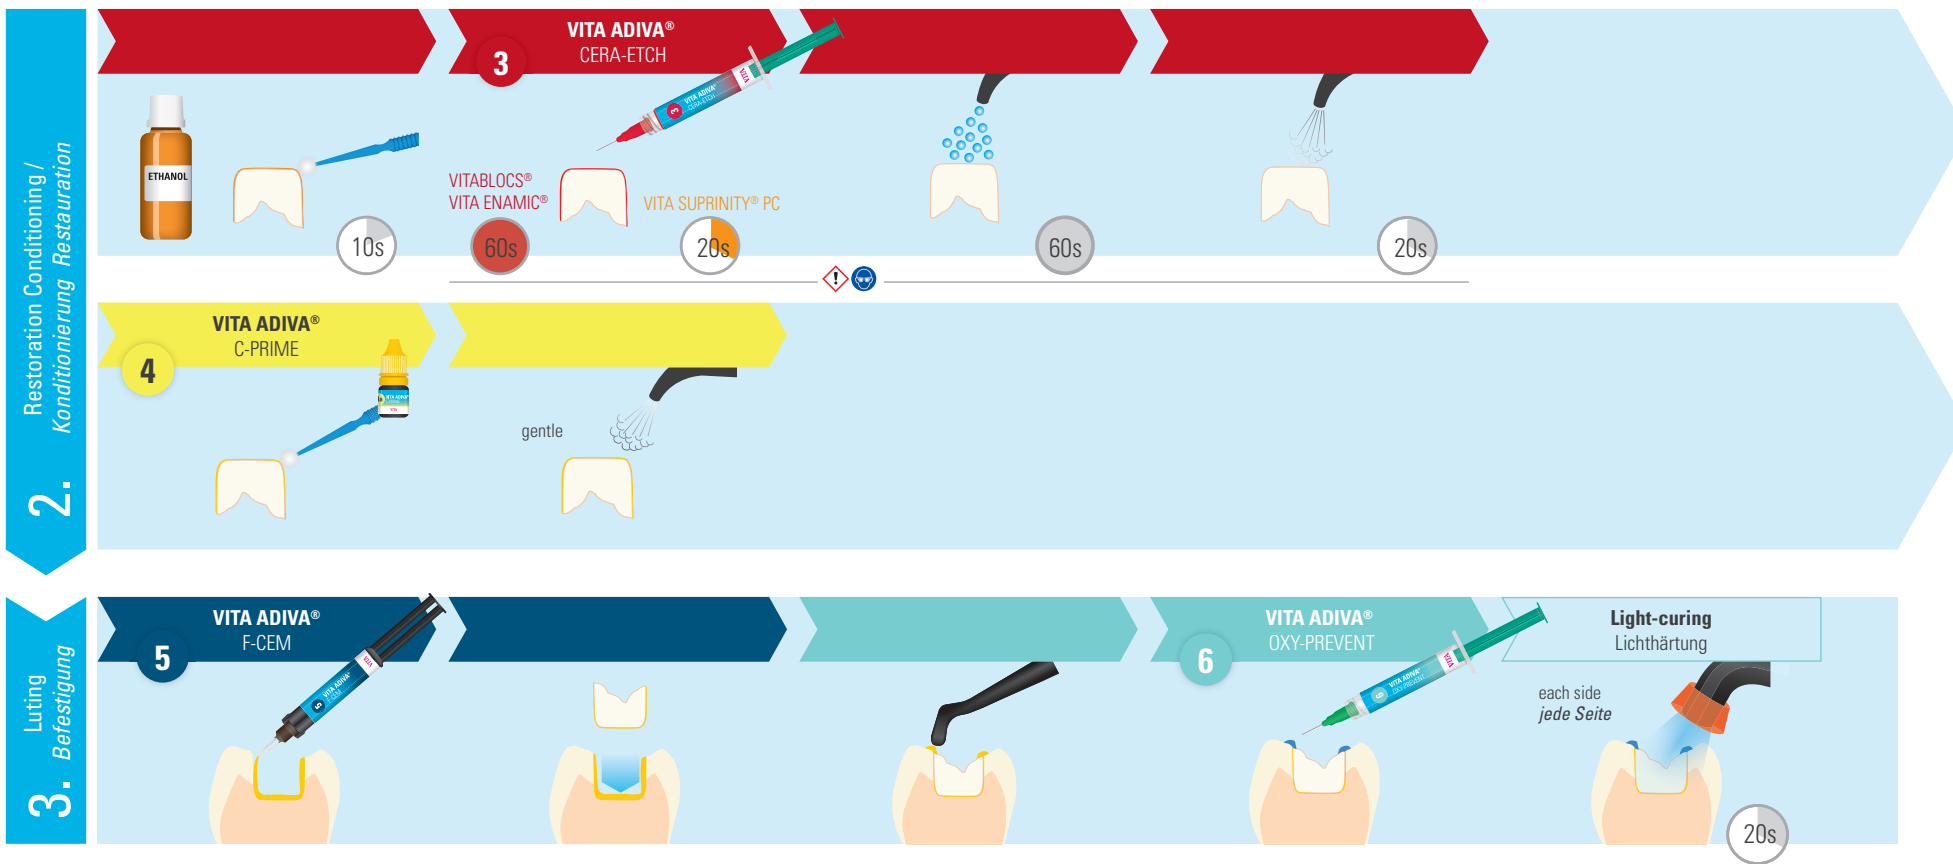

# VITA ADIVA® FULL-ADHESIVE LUTING

For feldspar-, glas- and hybrid ceramic restorations  
Für Feldspat-, Glas- und Hybridkeramik-Restaurationen

For „Restoration Conditioning“/ „Luting“ please turn over!  
Für „Konditionierung Restauration“/ „Befestigung“ bitte wenden!

# VITA ADIVA® FULL-ADHESIVE LUTING

For feldspar-, glas- and hybrid ceramic restorations  
Für Feldspat-, Glas- und Hybridkeramik-Restaurationen

Questions concerning the VITA product solutions? / Fragen rund um VITA Produktlösungen? Technical / Technische Hotline Tel. +49(0)7761/562 56 22 22 · info@vita-zahnfabrik.com